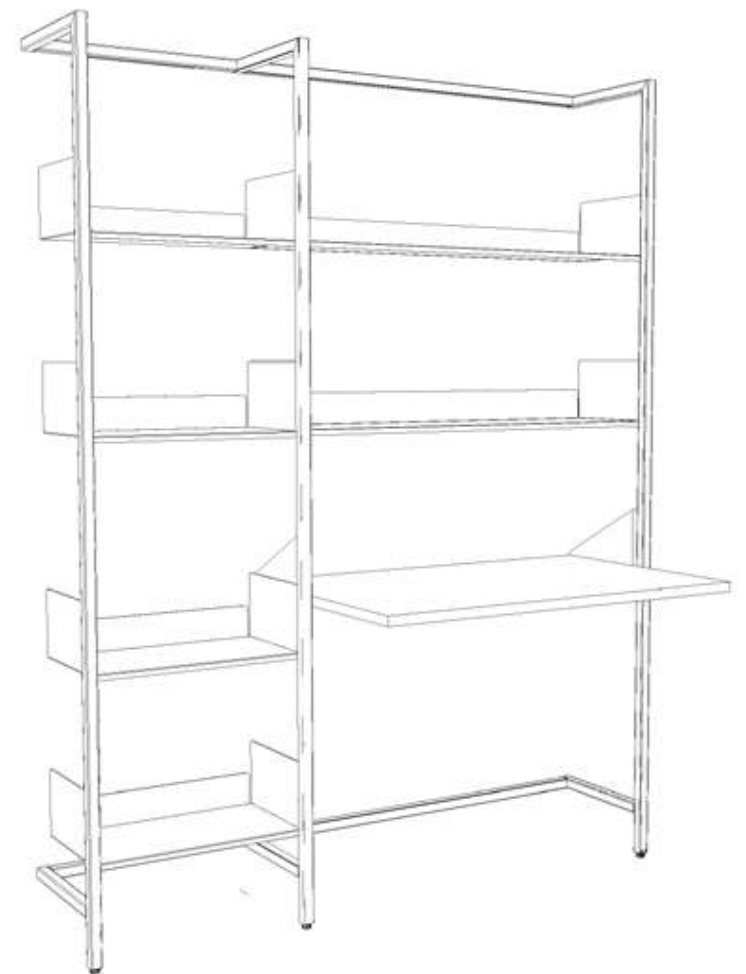

COMPOSIZIONE 1
CM H191 X L93 X P60
2 RIPIANI REGOLABILI
1 PIANO LAVORO

€ 361,50

POKER

MIKAI HOME OFFICE

COMPOSIZIONE 2
CM H191 X L139 X P60
6 RIPIANI REGOLABILI
1 PIANO LAVORO
€ 590,50

POKER

MIKAI HOME OFFICE

COMPOSIZIONE 3

CM H191 X L139 X P60

4 RIPIANI REGOLABILI

1 CONTENITORE METALLICO

1 PIANO LAVORO

€874,50 anta metallo €843,50 anta legno

POKER

MIKAI LIBRERIA

_ SEMPLICITÀ DI MONTAGGIO

_ RESISTENTE

_ MATERIALI RICICLATI E RICICLABILI

_ 10 COLORI METALLO E 4 COLORI LEGNO

_ RIPIANI REGOLABILI IN ALTEZZA

_ ADATTABILE A TUTTI GLI AMBIENTI, SIA CASA CHE UFFICIO

POKER

MIKAI LIBRERIA