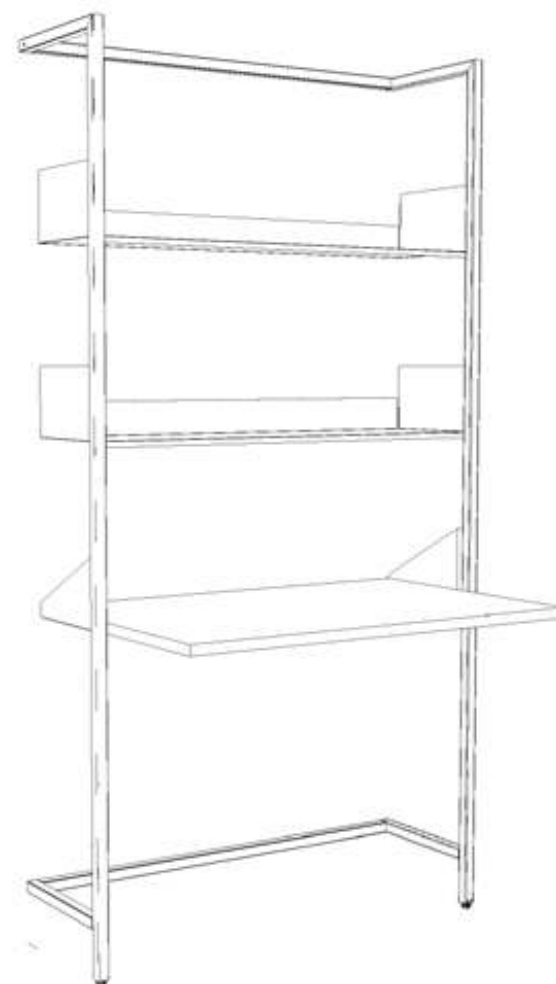

LIBRERIA HOME OFFICE MIKAI

DESIGN_ROBERTO MOLteni

POKER

MIKAI HOME OFFICE

DESIGN MINIMALISTA
ADATTABILE A TUTTI GLI AMBIENTI .
FACILE DA MONTARE
TRASFORMABILE
LEGGERA
RESISTENTE
RICICLABILE
ECOLOGICA

MIKAI HOME OFFICE

COMPOSIZIONE 1
CM H191 X L93 X P60
2 RIPIANI REGOLABILI
1 PIANO LAVORO

€ 361,50

POKER

MIKAI HOME OFFICE

COMPOSIZIONE 2
CM H191 X L139 X P60
6 RIPIANI REGOLABILI
1 PIANO LAVORO
€ 590,50

POKER

MIKAI HOME OFFICE

COMPOSIZIONE 3

CM H191 X L139 X P60

4 RIPIANI REGOLABILI

1 CONTENITORE METALLICO

1 PIANO LAVORO

€874,50 anta metallo €843,50 anta legno

POKER

MIKAI LIBRERIA

_ SEMPLICITÀ DI MONTAGGIO

_ RESISTENTE

_ MATERIALI RICICLATI E RICICLABILI

_ 10 COLORI METALLO E 4 COLORI LEGNO

_ RIPIANI REGOLABILI IN ALTEZZA

_ ADATTABILE A TUTTI GLI AMBIENTI, SIA CASA CHE UFFICIO

POKER

MIKAI LIBRERIA